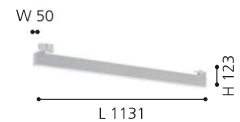

3-PHASEN-SCHIENEN-LEUCHE „LINE50“

3-PHASE TRACK LUMINAIRE "LINE50"
LUMINAIRE SUR RAIL 3 PHASES « LINE50 »

DE Beschreibung

Profileuchte aus Aluminium-Strangpressprofil pulverbeschichtet aus unserer beliebten Profileuchtenfamilie LINE50, Leuchte inkl. 3-Phasen-Schienen-Adapter.

EN Description

Extruded aluminium profile luminaire powder-coated from our popular LINE50 profile luminaire family, luminaire incl. 3-phase track adapter.

FR Description

Luminaire profilé en aluminium extrudé thermolaqué de notre célèbre gamme de luminaires profilés LINE50, luminaire avec adaptateur de rail triphasé inclus.

COLOUR	DIMENSIONS (mm)	COLOUR TEMP. (K)	LUMINOUS FLUX (lm)	POWER (W)	WEIGHT (kg)	MATERIAL NUMBER	
weiß white blanc	L 1131 / W 50 / H 123	3000	2777	29	2,6	LI69338	✓
schwarz black noir	L 1131 / W 50 / H 123	3000	2777	29	2,6	LI69337	✓
silber silver argent	L 1131 / W 50 / H 123	3000	2777	29	2,6	LI69339	✓
weiß white blanc	L 1131 / W 50 / H 123	4000	2939	29	2,6	LI69345	✓
schwarz black noir	L 1131 / W 50 / H 123	4000	2939	29	2,6	LI69344	✓
silber silver argent	L 1131 / W 50 / H 123	4000	2939	29	2,6	LI69346	✓