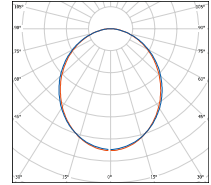

3-PHASEN-SCHIENEN-LEUCHE „LINE50“

3-PHASE TRACK LUMINAIRE "LINE50"
LUMINAIRE SUR RAIL 3 PHASES « LINE50 »