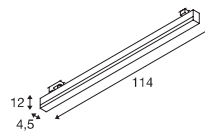

## SIGHT TRACK 3Ph.

220-240V ~50/60Hz | 700mA  
Systemleistung: 37W  
Material: Aluminium / Acryl

Down 3000lm | 3000K | 3000lm | 4000K

Variante	Art.Nr.	EUR
● schwarz	1005400	309,00
○ weiß	1005401	309,00
● grau	1005402	309,00