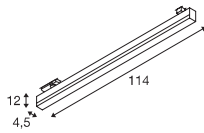

SIGHT TRACK 3Ph., DALI